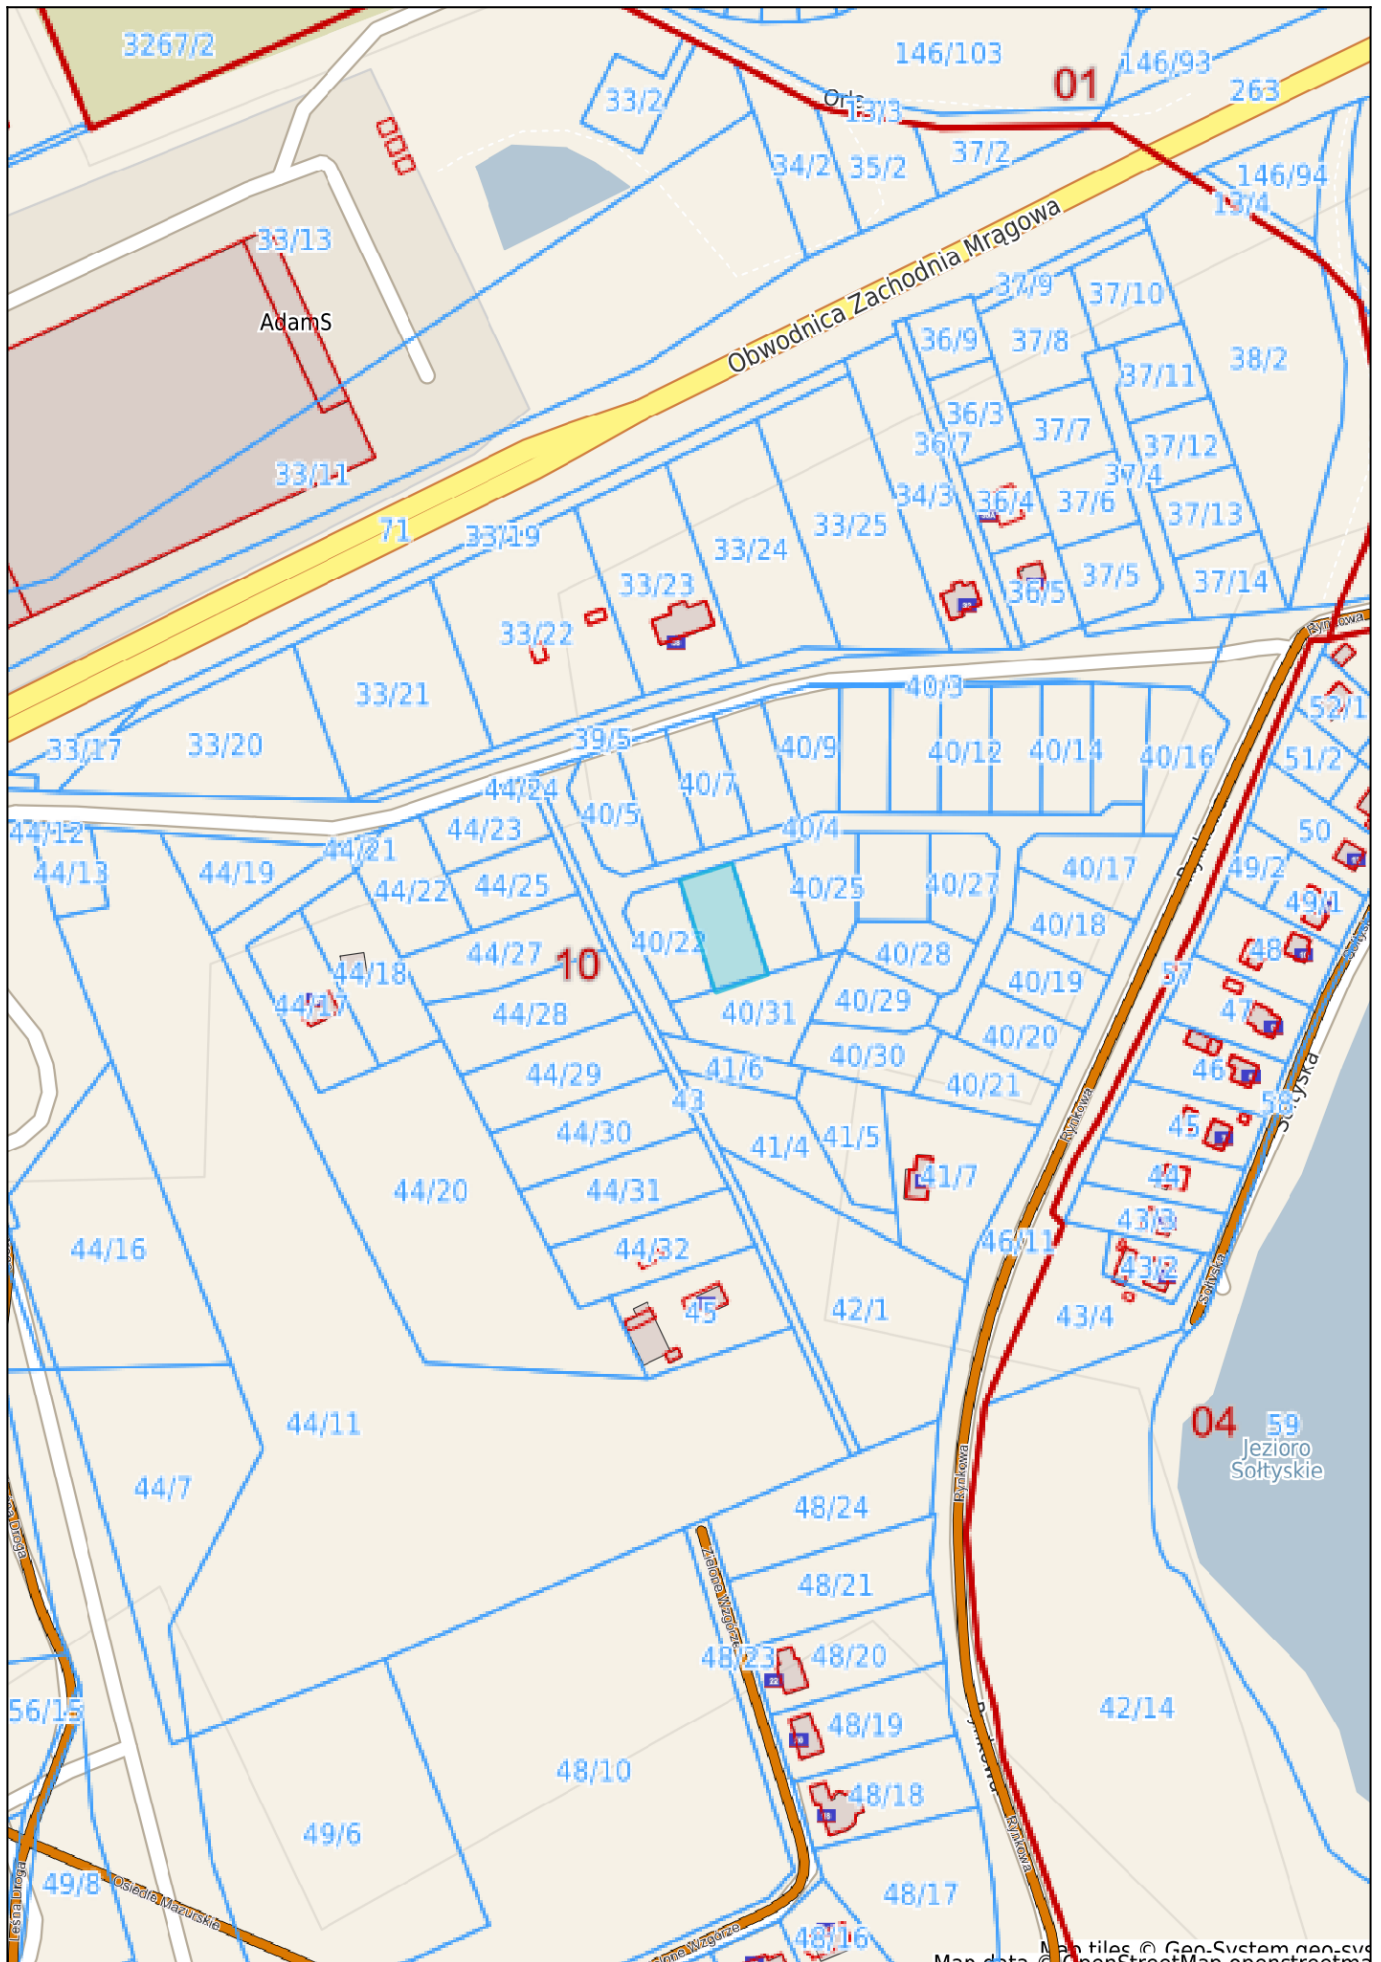

# Powiat Mrągowy - System Informacji Przestrzennej

skala 1 : 3000

Map data © OpenStreetMap contributors, Imagery © Mapbox